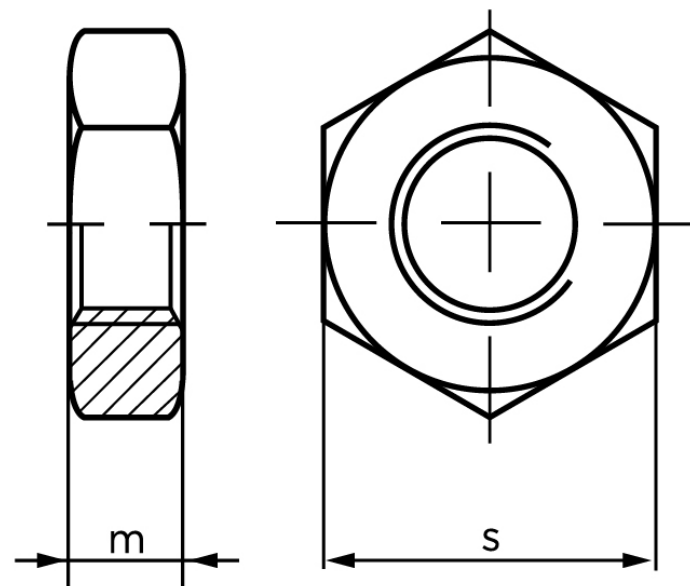

Kontramøtrik DIN 439 Elforzinket Stål Kl. 04, Med Facet Type B M20 (50 Stk)

SKU: 004394120200000

GTIN: 4043952074268

Norm	DIN 439
Dimensions	20
mISO/DIN	10/9
sISO/DIN	30

Bemærk disse data er vejlede, og informationerne skal anses som vejledende, Bolte.dk stiller ingen garanti eller kan stilles til ansvar for overstående datatabel. Er du i tvivl så kontakt os på 75154999.