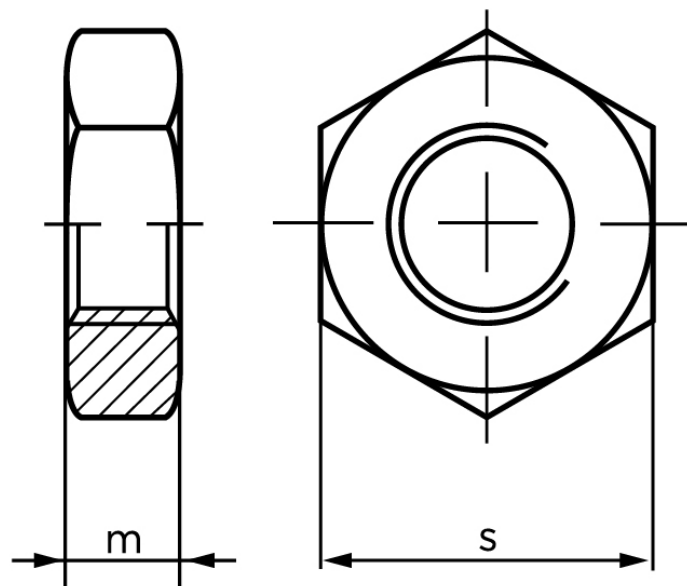

## Kontramøtrik DIN 439 Rustfri A2 Med Fingevind, Med Facet Type B M20x1,5 (10 Stk)

SKU: 004399270200150

GTIN: 4043952075418

Norm	DIN 439
Dimensions	20
mISO/DIN	10/9
sISO/DIN	30

Bemærk disse data er vejlede, og informationerne skal anses som vejledende, Bolte.dk stiller ingen garanti eller kan stilles til ansvar for overstående datatabel. Er du i tvivl så kontakt os på 75154999.