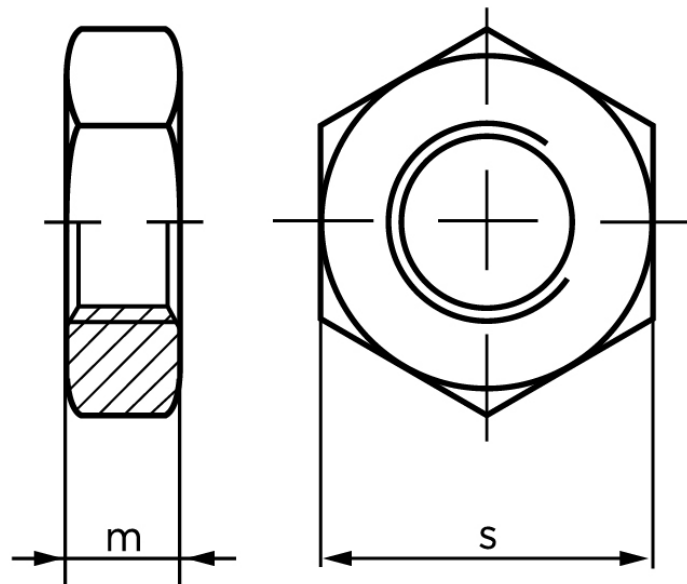

Kontramøtrik DIN 439 Messing, Med Facet Type B M2 (1000 Stk)

SKU: 004397020020000

GTIN: 4043952074787

Norm	DIN 439
Dimensions	2
mISO/DIN	1,2
sISO/DIN	4

Bemærk disse data er vejlede, og informationerne skal anses som vejledende, Bolte.dk stiller ingen garanti eller kan stilles til ansvar for overstående datatabel. Er du i tvivl så kontakt os på 75154999.