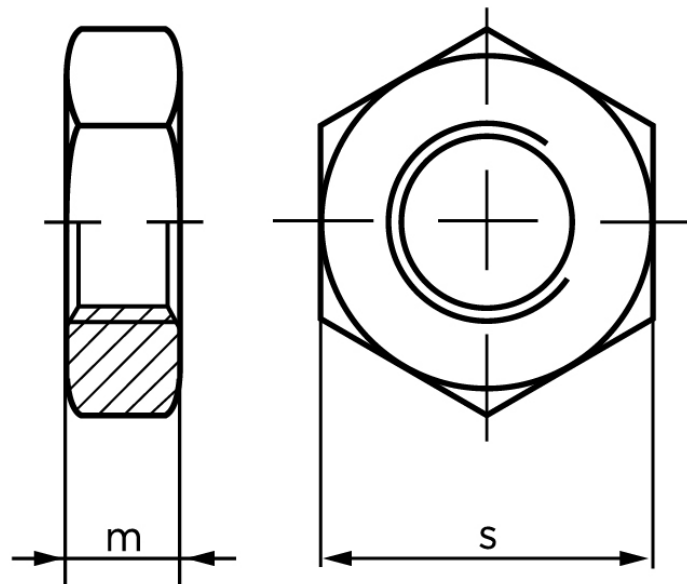

Kontramøtrik DIN 439 Ubehandlet Stål Kl. 04, Med Facet Type B M22 (50 Stk)

SKU: 004394020220000

GTIN: 4043952073728

Norm	DIN 439
Dimensions	22
mISO/DIN	11/10
sISO/DIN	34/32

Bemærk disse data er vejlede, og informationerne skal anses som vejledende, Bolte.dk stiller ingen garanti eller kan stilles til ansvar for overstående datatabel. Er du i tvivl så kontakt os på 75154999.