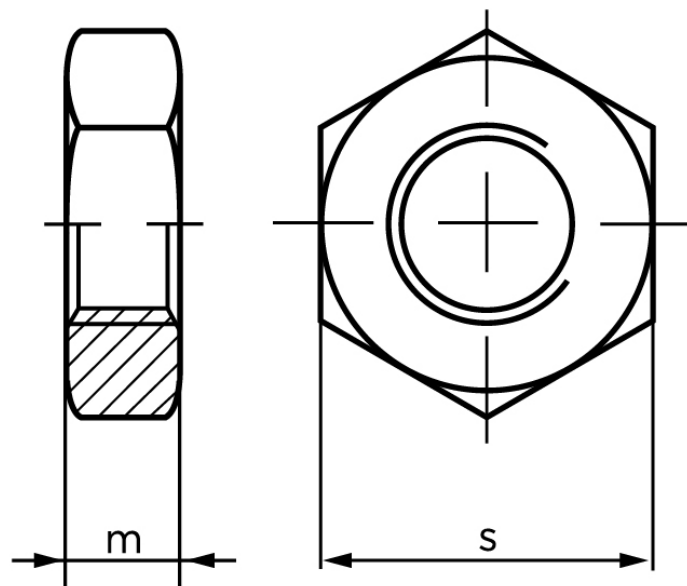

Kontramøtrik DIN 439 Elforzinket Stål Kl. 04 Med Fingevind, Med Facet Type B M22x1,5 (50 Stk)

SKU: 004394170222000

GTIN: 4043952700921

Norm	DIN 439
Dimensions	22
mISO/DIN	11/10
sISO/DIN	34/32

Bemærk disse data er vejlede, og informationerne skal anses som vejledende, Bolte.dk stiller ingen garanti eller kan stilles til ansvar for overstående datatabel. Er du i tvivl så kontakt os på 75154999.