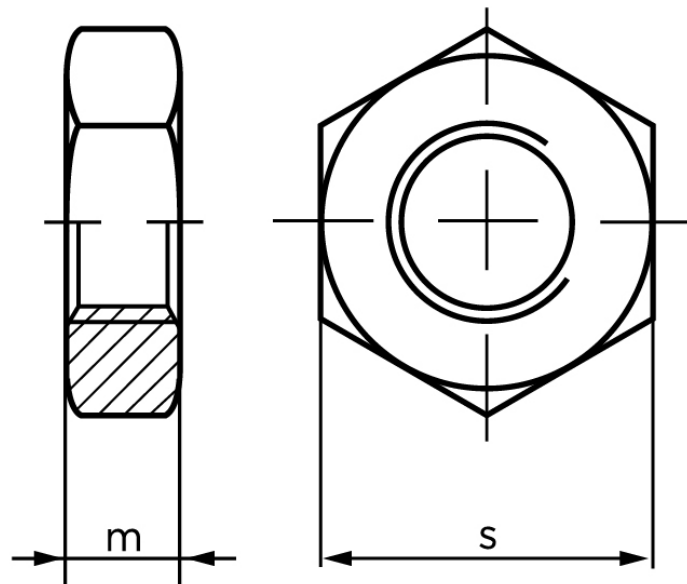

Kontramøtrik DIN 439 Ubehandlet Stål Kl. 04, Med Facet Type B M24 (50 Stk)

SKU: 004394020240000

GTIN: 4043952073735

Norm	DIN 439
Dimensions	24
mISO/DIN	12/10
sISO/DIN	36

Bemærk disse data er vejlede, og informationerne skal anses som vejledende, Bolte.dk stiller ingen garanti eller kan stilles til ansvar for overstående datatabel. Er du i tvivl så kontakt os på 75154999.