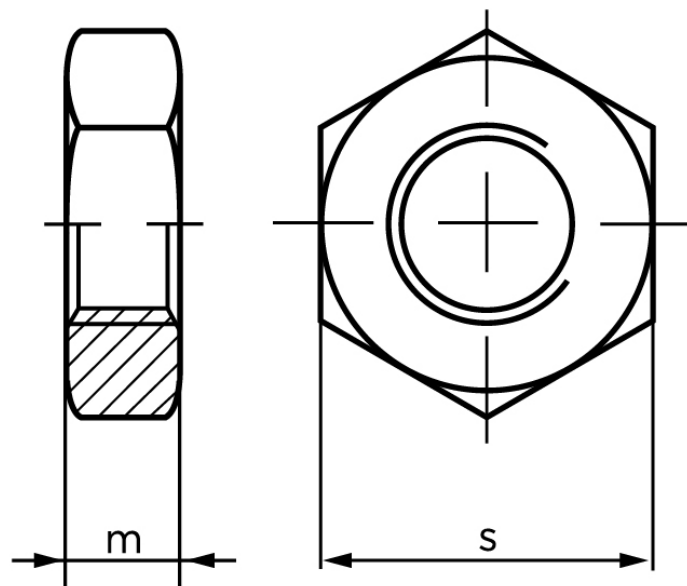

## Kontramøtrik DIN 439 Elforzinket Stål Kl. 04 Med Fingevind, Med Facet Type B M24x2 (25 Stk)

SKU: 004394170240200

GTIN: 4043952074497

Norm	DIN 439
Dimensions	24
mISO/DIN	12/10
sISO/DIN	36

Bemærk disse data er vejlede, og informationerne skal anses som vejledende, Bolte.dk stiller ingen garanti eller kan stilles til ansvar for overstående datatabel. Er du i tvivl så kontakt os på 75154999.