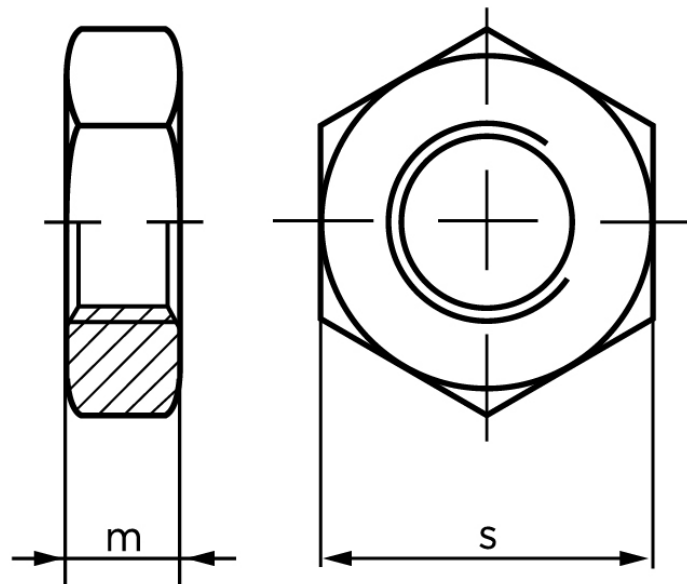

Kontramøtrik DIN 439 Rustfri A2, Med Facet Type B M24 (10 Stk)

SKU: 004399220240000

GTIN: 4043952075203

Norm	DIN 439
Dimensions	24
mISO/DIN	12/10
sISO/DIN	36

Bemærk disse data er vejlede, og informationerne skal anses som vejledende, Bolte.dk stiller ingen garanti eller kan stilles til ansvar for overstående datatabel. Er du i tvivl så kontakt os på 75154999.