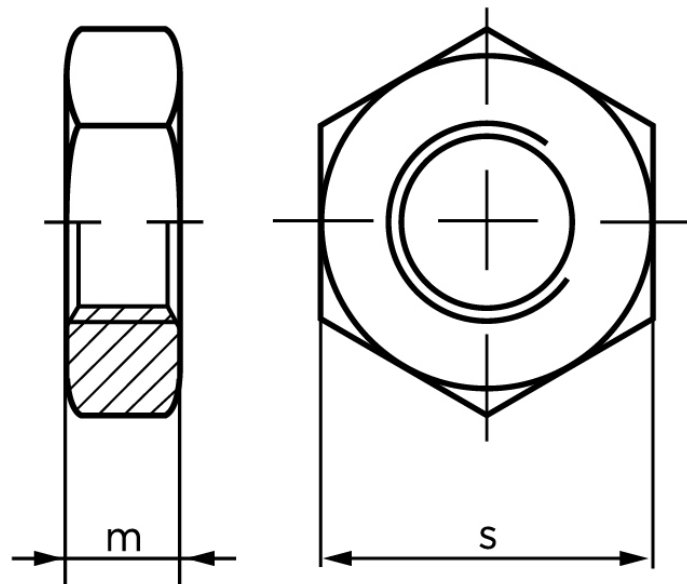

BOLTE

KVALITETSSKRUER OG -BOLTE PÅ NETTET

Kontramøtrik DIN 439 Rustfri-Syrefast A4 Med Facet Type B M24 (10 Stk)

SKU: 004399420240000

GTIN: 4043952075623

Norm	DIN 439
Dimensions	24
mISO/DIN	12/10
sISO/DIN	36

Bemærk disse data er vejlede, og informationerne skal anses som vejledende, Bolte.dk stiller ingen garanti eller kan stilles til ansvar for overstående datatabel. Er du i tvivl så kontakt os på 75154999.

Vil du vide mere om dette produkt

Forespørg pris her