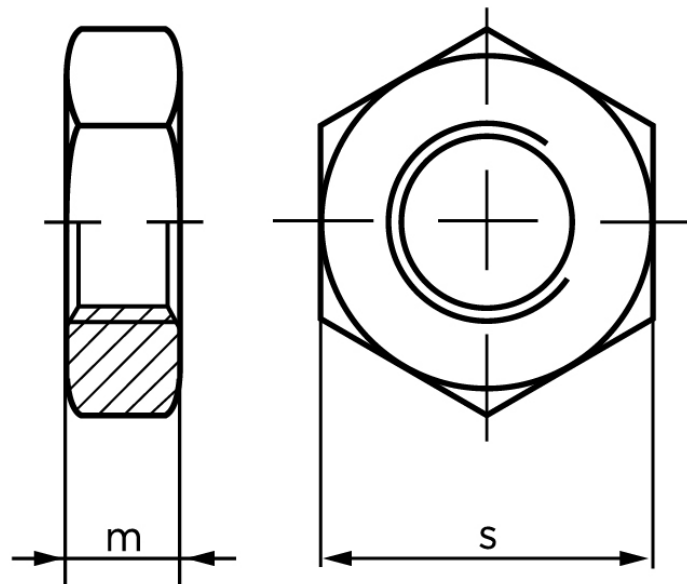

Kontramøtrik DIN 439 Rustfri-Syrefast A4 Med Fingevind, Med Facet Type B M24x1,5 (10 Stk)

SKU: 004399470240150

GTIN: 4043952075777

Norm	DIN 439
Dimensions	24
mISO/DIN	12/10
sISO/DIN	36

Bemærk disse data er vejlede, og informationerne skal anses som vejledende, Bolte.dk stiller ingen garanti eller kan stilles til ansvar for overstående datatabel. Er du i tvivl så kontakt os på 75154999.