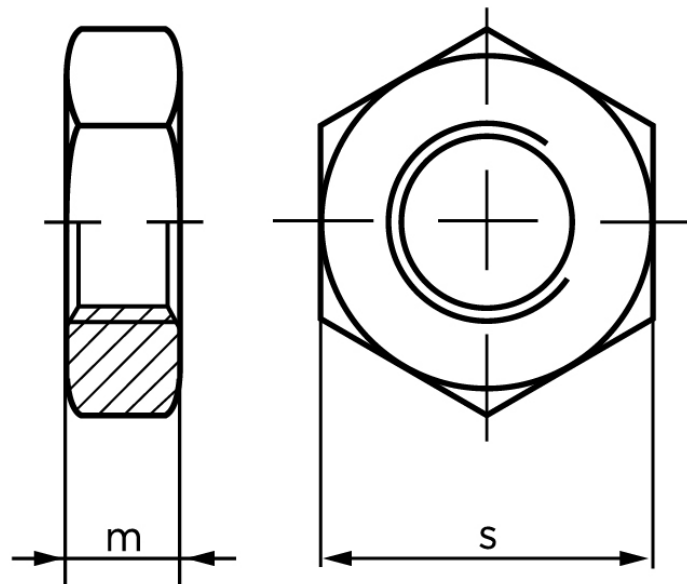

Kontramøtrik DIN 439 Ubehandlet Stål Kl. 04, Med Facet Type B M2,5 (1000 Stk)

SKU: 004394020025000

GTIN: 4043952073605

Norm	DIN 439
Dimensions	2,5
mISO/DIN	1,6
sISO/DIN	5

Bemærk disse data er vejlede, og informationerne skal anses som vejledende, Bolte.dk stiller ingen garanti eller kan stilles til ansvar for overstående datatabel. Er du i tvivl så kontakt os på 75154999.