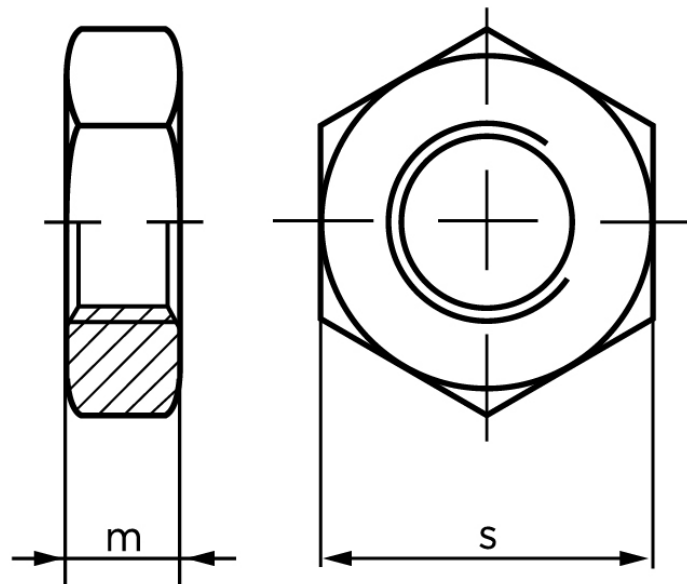

Kontramøtrik DIN 439 Ubehandlet Stål kl. 04 Med Fingevind, Med Facet Type B M27x1,5 (25 Stk)

SKU: 004394070270150

GTIN: 4043952074015

Norm	DIN 439
Dimensions	27
mISO/DIN	13,5/12
sISO/DIN	41

Bemærk disse data er vejlede, og informationerne skal anses som vejledende, Bolte.dk stiller ingen garanti eller kan stilles til ansvar for overstående datatabel. Er du i tvivl så kontakt os på 75154999.