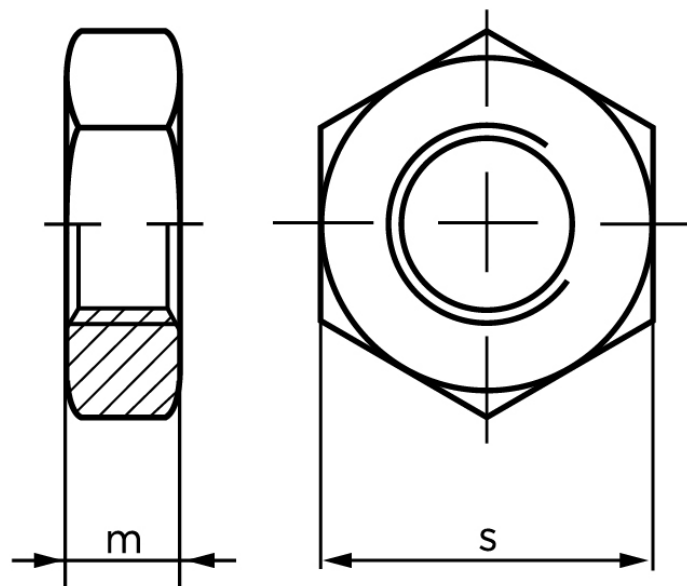

Kontramøtrik DIN 439 Ubehandlet Stål kl. 04 Med Fingevind, Med Facet Type B M30x1,5 (25 Stk)

SKU: 004394070300150

GTIN: 4043952074022

Norm	DIN 439
Dimensions	30
mISO/DIN	15/12
sISO/DIN	46

Bemærk disse data er vejlede, og informationerne skal anses som vejledende, Bolte.dk stiller ingen garanti eller kan stilles til ansvar for overstående datatabel. Er du i tvivl så kontakt os på 75154999.