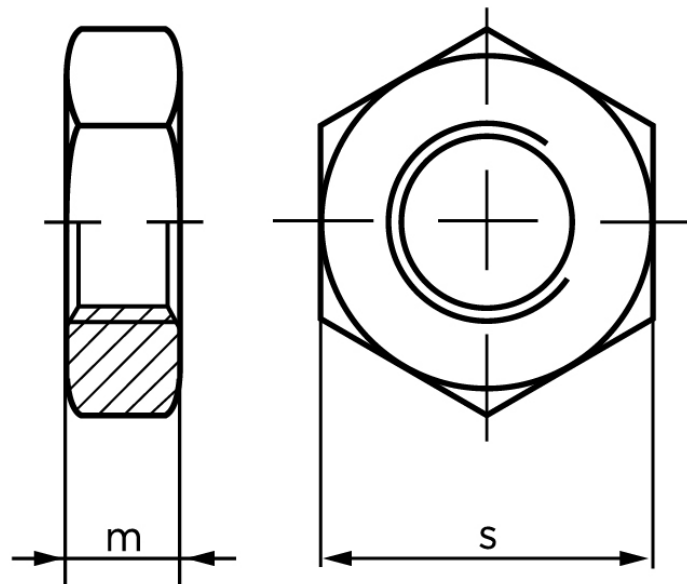

## Kontramøtrik DIN 439 Elforzinket Stål Kl. 04 LH-Gevind, Med Facet Type B M30 (25 Stk)

SKU: 004394150300000

GTIN: 4043952781180

Norm	DIN 439
Dimensions	30
mISO/DIN	15/12
sISO/DIN	46

Bemærk disse data er vejledende, og informationerne skal anses som vejledende, Bolte.dk stiller ingen garanti eller kan stilles til ansvar for overstående datatabel. Er du i tvivl så kontakt os på 75154999.