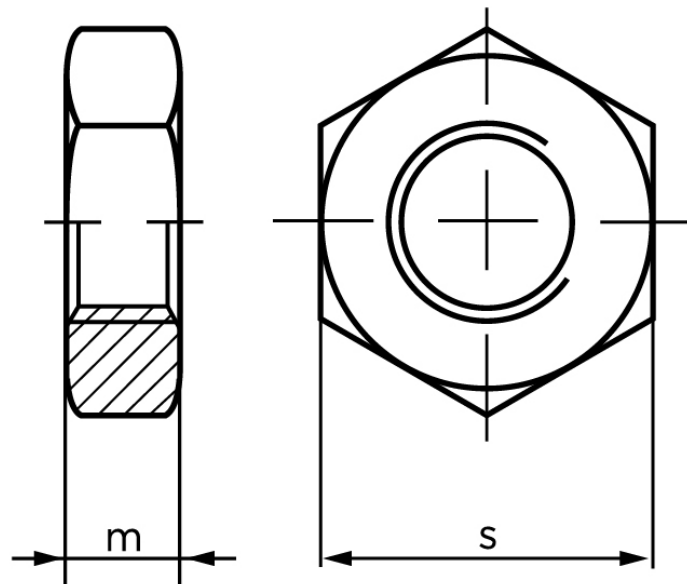

Kontramøtrik DIN 439 Rustfri A2 Med Fingevind, Med Facet Type B M30x1,5 (10 Stk)

SKU: 004399270300150

GTIN: 4043952075449

Norm	DIN 439
Dimensions	30
mISO/DIN	15/12
sISO/DIN	46

Bemærk disse data er vejlede, og informationerne skal anses som vejledende, Bolte.dk stiller ingen garanti eller kan stilles til ansvar for overstående datatabel. Er du i tvivl så kontakt os på 75154999.