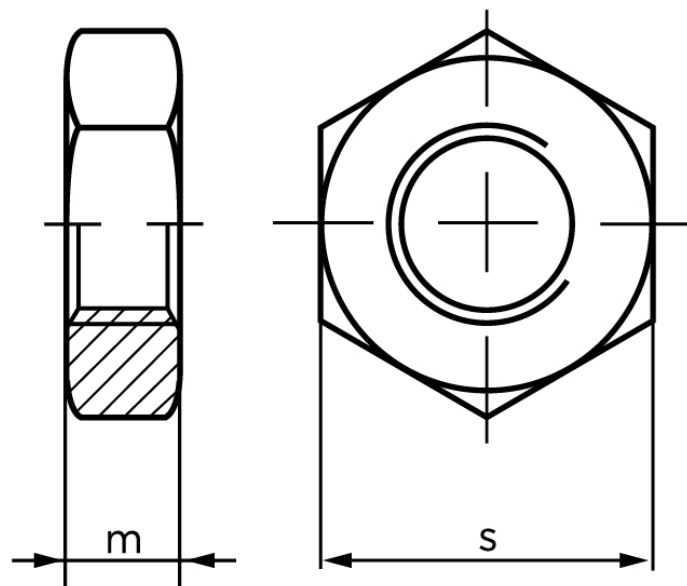

Kontramøtrik DIN 439 Rustfri A2 Med Fingevind, Med Facet Type B M30x2 (10 Stk)

SKU: 004399270300200

GTIN: 4043952075456

Norm	DIN 439
Dimensions	30
mISO/DIN	15/12
sISO/DIN	46

Bemærk disse data er vejlede, og informationerne skal anses som vejledende, Bolte.dk stiller ingen garanti eller kan stilles til ansvar for overstående datatabel. Er du i tvivl så kontakt os på 75154999.