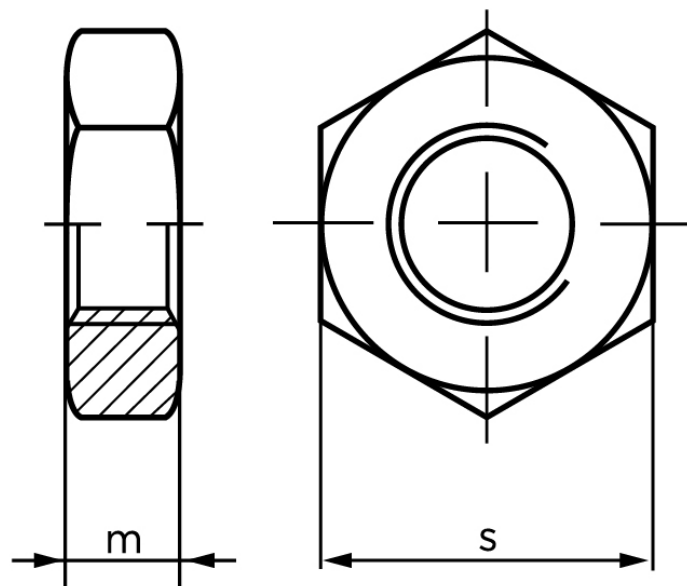

Kontramøtrik DIN 439 Elforzinket Stål Kl. 04 Med Fingevind, Med Facet Type B M35x1,5 (50 Stk)

SKU: 004394170350150

GTIN: 4043952074534

Norm	DIN 439
Dimensions	35
mISO/DIN	17,5/14
°ISO/DIN	55
Bemærkning	* iht. DIN 936:1963

Bemærk disse data er vejlede, og informationerne skal anses som vejledende, Bolte.dk stiller ingen garanti eller kan stilles til ansvar for overstående datatabel. Er du i tvivl så kontakt os på 75154999.

Vil du vide mere om dette produkt

Forespørg pris her