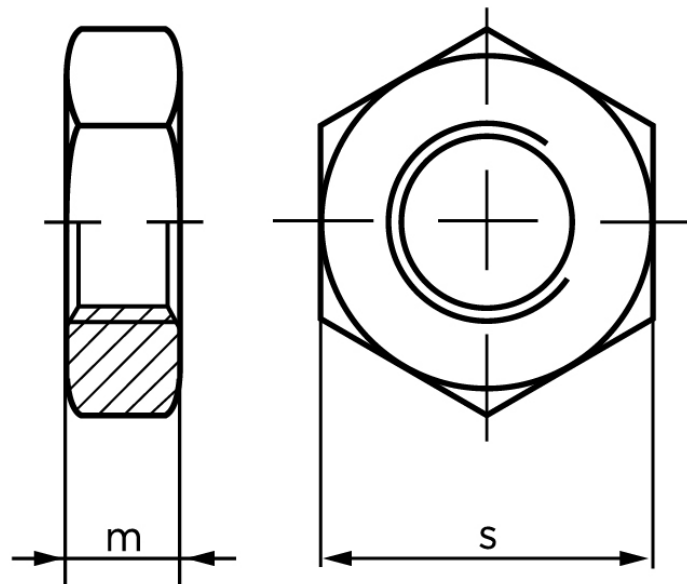

## Kontramøtrik DIN 439 Ubehandlet Stål Kl. 04, Med Facet Type B M36 (10 Stk)

SKU: 004394020360000

GTIN: 4043952073773

Norm	DIN 439
Dimensions	36
mISO/DIN	18/14
sISO/DIN	55

Bemærk disse data er vejlede, og informationerne skal anses som vejledende, Bolte.dk stiller ingen garanti eller kan stilles til ansvar for overstående datatabel. Er du i tvivl så kontakt os på 75154999.