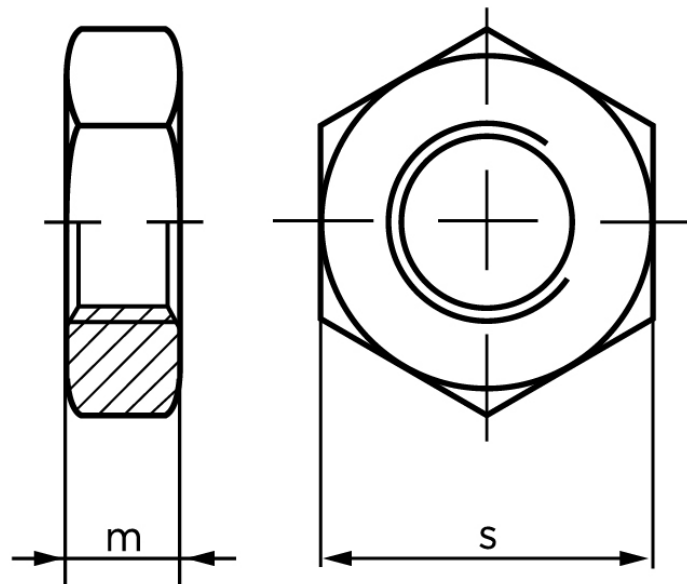

Kontramøtrik DIN 439 Elforzinket Stål Kl. 04, Med Facet Type B M36 (10 Stk)

SKU: 004394120360000

GTIN: 4043952074299

Norm	DIN 439
Dimensions	36
mISO/DIN	18/14
sISO/DIN	55

Bemærk disse data er vejlede, og informationerne skal anses som vejledende, Bolte.dk stiller ingen garanti eller kan stilles til ansvar for overstående datatabel. Er du i tvivl så kontakt os på 75154999.