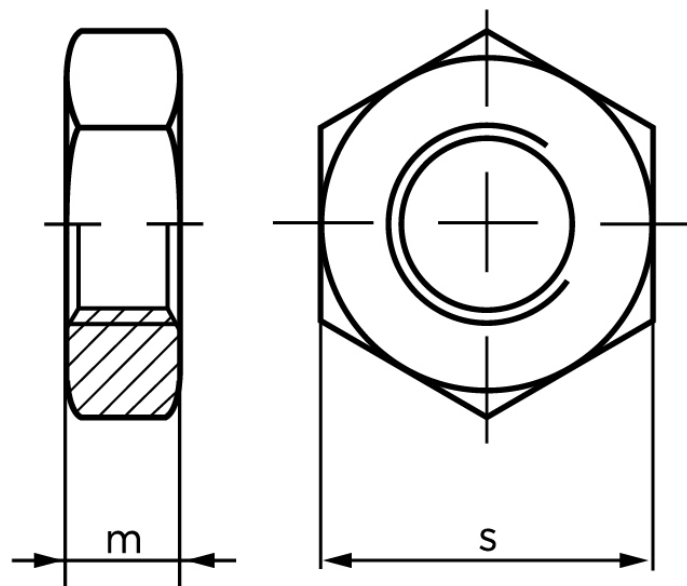

Kontramøtrik DIN 439 Elforzinket Stål Kl. 04 LH-Gevind, Med Facet Type B M36 (10 Stk)

SKU: 004394150360000

GTIN: 4043952781203

Norm	DIN 439
Dimensions	36
mISO/DIN	18/14
sISO/DIN	55

Bemærk disse data er vejlede, og informationerne skal anses som vejledende, Bolte.dk stiller ingen garanti eller kan stilles til ansvar for overstående datatabel. Er du i tvivl så kontakt os på 75154999.