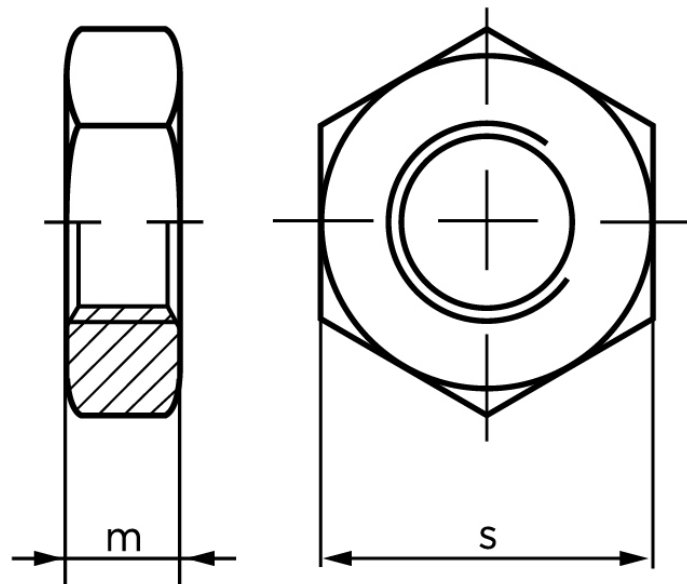

BOLTE

KVALITETSSKRUER OG -BOLTE PÅ NETTET

Kontramøtrik DIN 439 Elforzinket Stål Kl. 04 Med Fingevind, Med Facet Type B M36x1,5 (10 Stk)

SKU: 004394170363000

GTIN: 4043952700952

Norm	DIN 439
Dimensions	36
mISO/DIN	18/14
sISO/DIN	55

Bemærk disse data er vejlede, og informationerne skal anses som vejledende, Bolte.dk stiller ingen garanti eller kan stilles til ansvar for overstående datatabel. Er du i tvivl så kontakt os på 75154999.

Vil du vide mere om dette produkt

Forespørg pris her