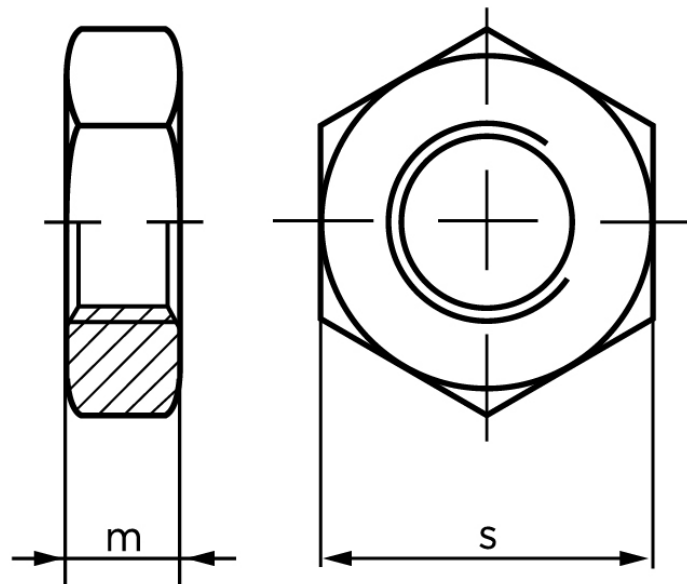

Kontramøtrik DIN 439 Ubehandlet Stål kl. 04 Med Fingevind, Med Facet Type B M39x3 (10 Stk)

SKU: 004394070390300

GTIN: 4043952074084

Norm	DIN 439
Dimensions	39
mISO/DIN	16/5/16
sISO/DIN	60

Bemærk disse data er vejlede, og informationerne skal anses som vejledende, Bolte.dk stiller ingen garanti eller kan stilles til ansvar for overstående datatabel. Er du i tvivl så kontakt os på 75154999.

Vil du vide mere om dette produkt
Forespørg pris her