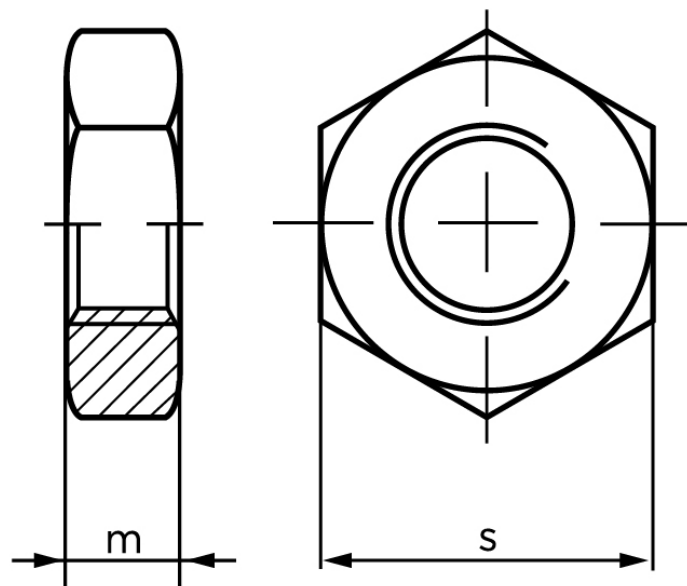

Kontramøtrik DIN 439 Elforzinket Stål Kl. 04 Med Fingevind, Med Facet Type B M39x2 (10 Stk)

SKU: 004394170390200

GTIN: 4043952700969

Norm	DIN 439
Dimensions	39
mISO/DIN	16/5/16
sISO/DIN	60

Bemærk disse data er vejlede, og informationerne skal anses som vejledende, Bolte.dk stiller ingen garanti eller kan stilles til ansvar for overstående datatabel. Er du i tvivl så kontakt os på 75154999.