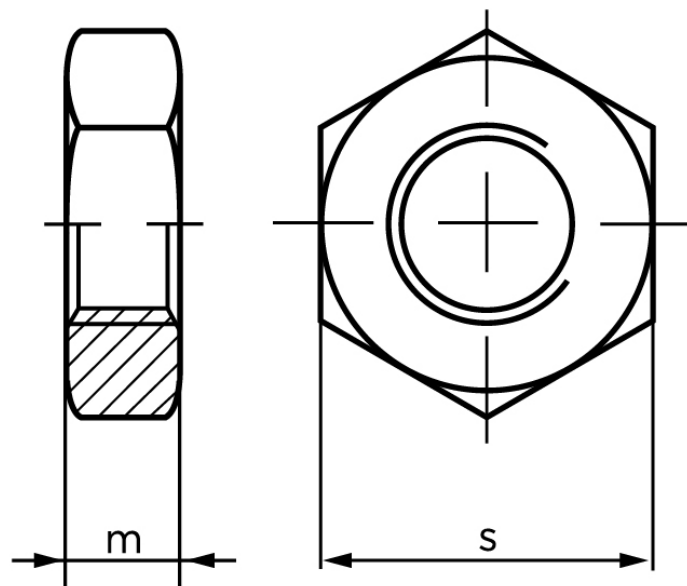

Kontramøtrik DIN 439 Messing, Med Facet Type B M4 (1000 Stk)

SKU: 004397020040000

GTIN: 4043952074817

Norm	DIN 439
Dimensions	4
mISO/DIN	2,2
sISO/DIN	7

Bemærk disse data er vejlede, og informationerne skal anses som vejledende, Bolte.dk stiller ingen garanti eller kan stilles til ansvar for overstående datatabel. Er du i tvivl så kontakt os på 75154999.