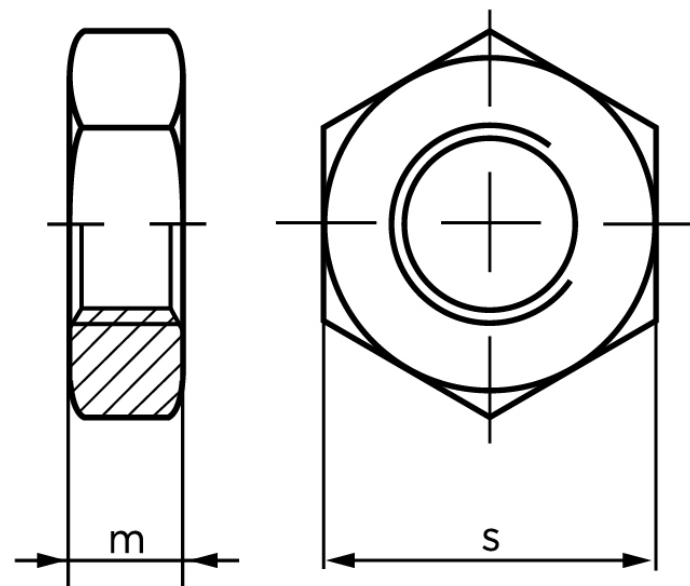

## Kontramøtrik DIN 439 Ubehandlet Stål Kl. 04, Med Facet Type B M42 (10 Stk)

SKU: 004394020420000

GTIN: 4043952073780

Norm	DIN 439
Dimensions	42
mISO/DIN	21/16
sISO/DIN	65

Bemærk disse data er vejlede, og informationerne skal anses som vejledende, Bolte.dk stiller ingen garanti eller kan stilles til ansvar for overstående datatabel. Er du i tvivl så kontakt os på 75154999.