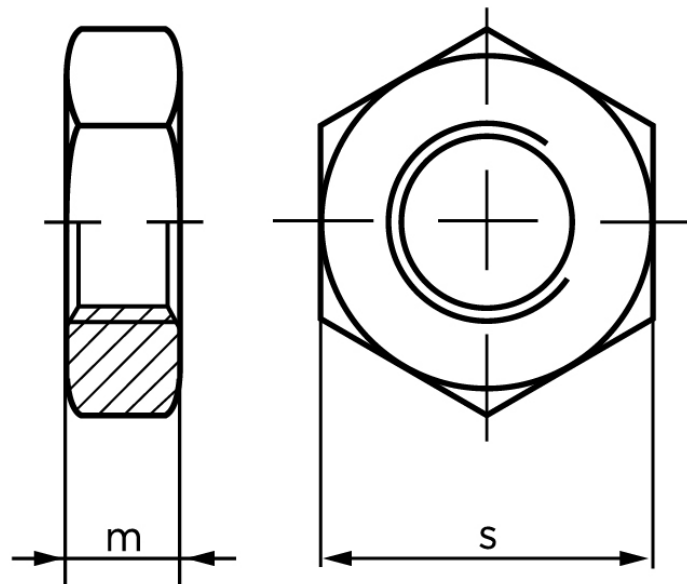

Kontramøtrik DIN 439 Ubehandlet Stål kl. 04 Med Fingevind, Med Facet Type B M42x1,5 (10 Stk)

SKU: 004394070420150

GTIN: 4043952074091

Norm	DIN 439
Dimensions	42
mISO/DIN	21/16
sISO/DIN	65

Bemærk disse data er vejlede, og informationerne skal anses som vejledende, Bolte.dk stiller ingen garanti eller kan stilles til ansvar for overstående datatabel. Er du i tvivl så kontakt os på 75154999.