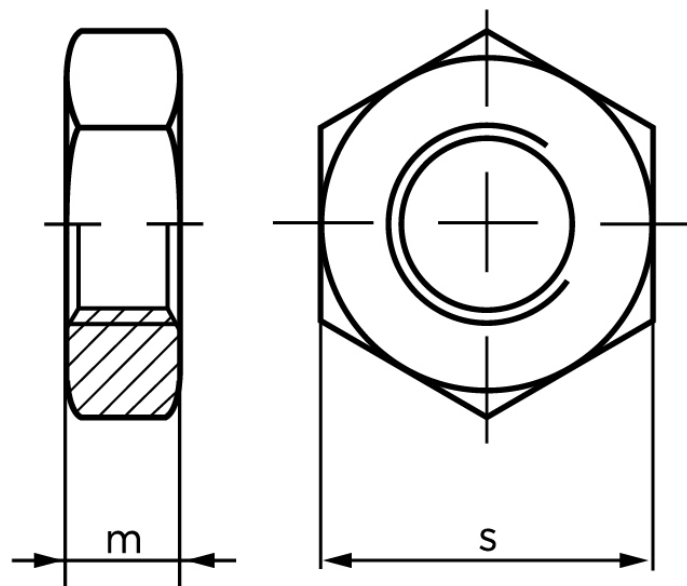

Kontramøtrik DIN 439 Ubehandlet Stål kl. 04 Med Fingevind, Med Facet Type B M42x2 (10 Stk)

SKU: 004394070420200

GTIN: 4043952074107

Norm	DIN 439
Dimensions	42
mISO/DIN	21/16
sISO/DIN	65

Bemærk disse data er vejlede, og informationerne skal anses som vejledende, Bolte.dk stiller ingen garanti eller kan stilles til ansvar for overstående datatabel. Er du i tvivl så kontakt os på 75154999.