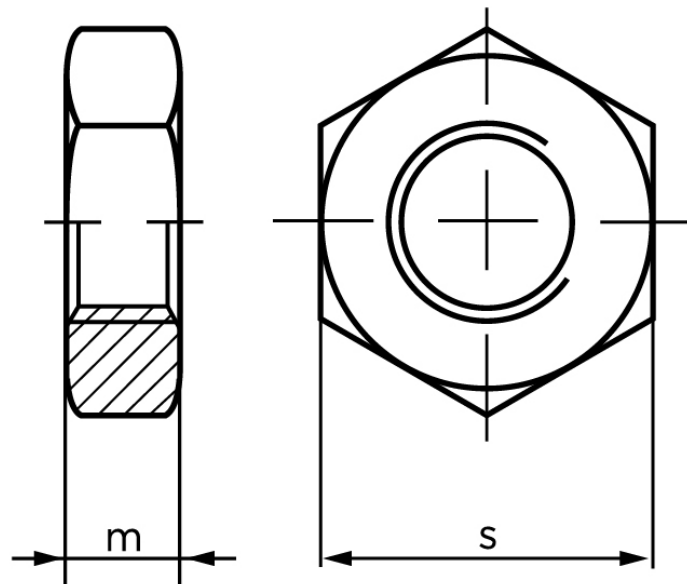

Kontramøtrik DIN 439 Elforzinket Stål Kl. 04, Med Facet Type B M42 (10 Stk)

SKU: 004394120420000

GTIN: 4043952074305

Norm	DIN 439
Dimensions	42
mISO/DIN	21/16
sISO/DIN	65

Bemærk disse data er vejlede, og informationerne skal anses som vejledende, Bolte.dk stiller ingen garanti eller kan stilles til ansvar for overstående datatabel. Er du i tvivl så kontakt os på 75154999.