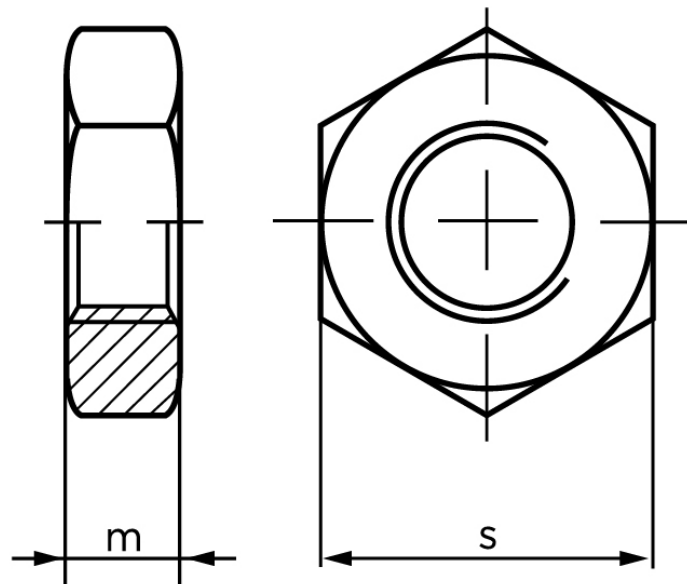

## Kontramøtrik DIN 439 Elforzinket Stål Kl. 04 LH-Gevind, Med Facet Type B M42 (10 Stk)

SKU: 004394150420000

GTIN: 4043952781210

Norm	DIN 439
Dimensions	42
mISO/DIN	21/16
sISO/DIN	65

Bemærk disse data er vejlede, og informationerne skal anses som vejledende, Bolte.dk stiller ingen garanti eller kan stilles til ansvar for overstående datatabel. Er du i tvivl så kontakt os på 75154999.