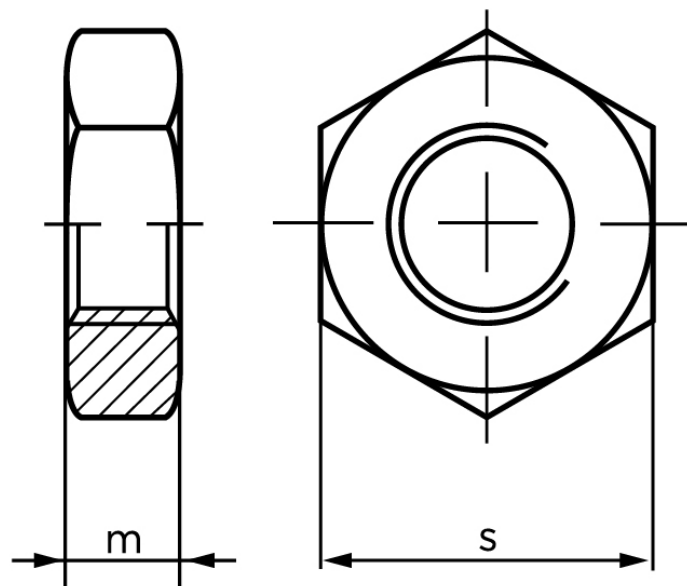

Kontramøtrik DIN 439 Elforzinket Stål Kl. 04 Med Fingevind, Med Facet Type B M42x1,5 (10 Stk)

SKU: 004394170420150

GTIN: 4043952074558

Norm	DIN 439
Dimensions	42
mISO/DIN	21/16
sISO/DIN	65

Bemærk disse data er vejlede, og informationerne skal anses som vejledende, Bolte.dk stiller ingen garanti eller kan stilles til ansvar for overstående datatabel. Er du i tvivl så kontakt os på 75154999.