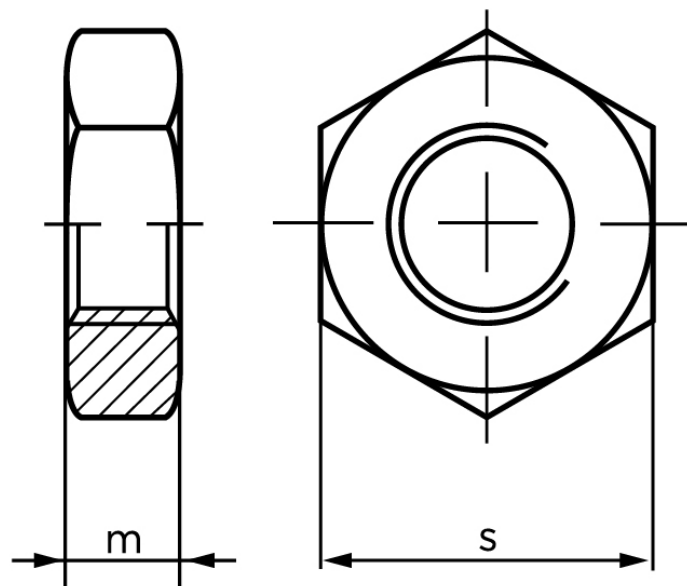

Kontramøtrik DIN 439 Elforzinket Stål Kl. 04 Med Fingevind, Med Facet Type B M42x2 (10 Stk)

SKU: 004394170420200

GTIN: 4043952074565

Norm	DIN 439
Dimensions	42
mISO/DIN	21/16
sISO/DIN	65

Bemærk disse data er vejlede, og informationerne skal anses som vejledende, Bolte.dk stiller ingen garanti eller kan stilles til ansvar for overstående datatabel. Er du i tvivl så kontakt os på 75154999.