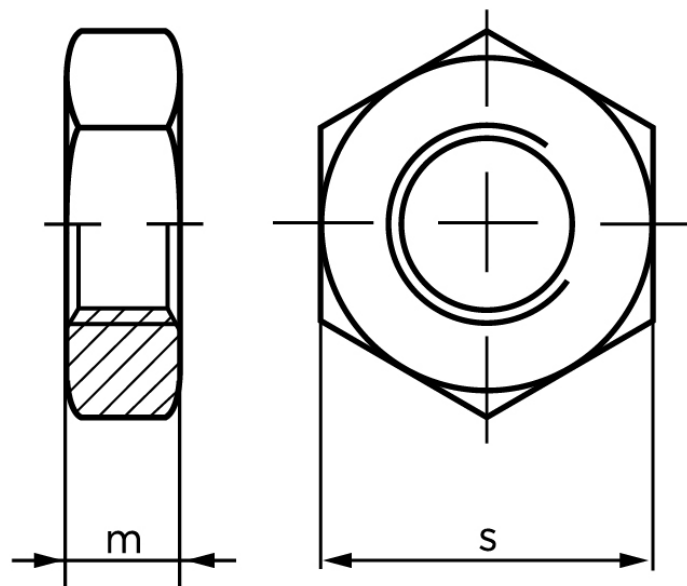

BOLTE

KVALITETSSKRUER OG -BOLTE PÅ NETTET

Kontramøtrik DIN 439 Ubehandlet Stål kl. 04 Med Fingevind, Med Facet Type B M48x2 (10 Stk)

SKU: 004394070480200

GTIN: 4043952074138

Norm	DIN 439
Dimensions	48
mISO/DIN	24
sISO/DIN	75

Bemærk disse data er vejlede, og informationerne skal anses som vejledende, Bolte.dk stiller ingen garanti eller kan stilles til ansvar for overstående datatabel. Er du i tvivl så kontakt os på 75154999.

Vil du vide mere om dette produkt

Forespørg pris her