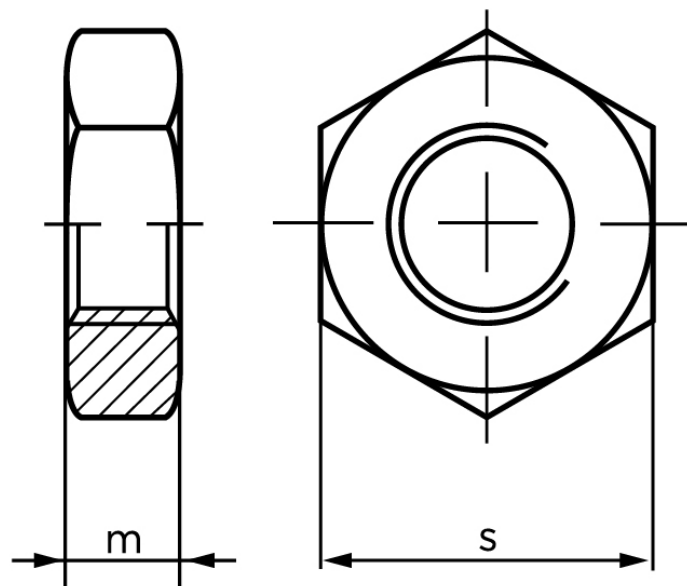

## Kontramøtrik DIN 439 Messing, Med Facet Type B M5 (1000 Stk)

SKU: 004397020050000

GTIN: 4043952074824

Norm	DIN 439
Dimensions	5
mISO/DIN	2,7
sISO/DIN	8

Bemærk disse data er vejlede, og informationerne skal anses som vejledende, Bolte.dk stiller ingen garanti eller kan stilles til ansvar for overstående datatabel. Er du i tvivl så kontakt os på 75154999.