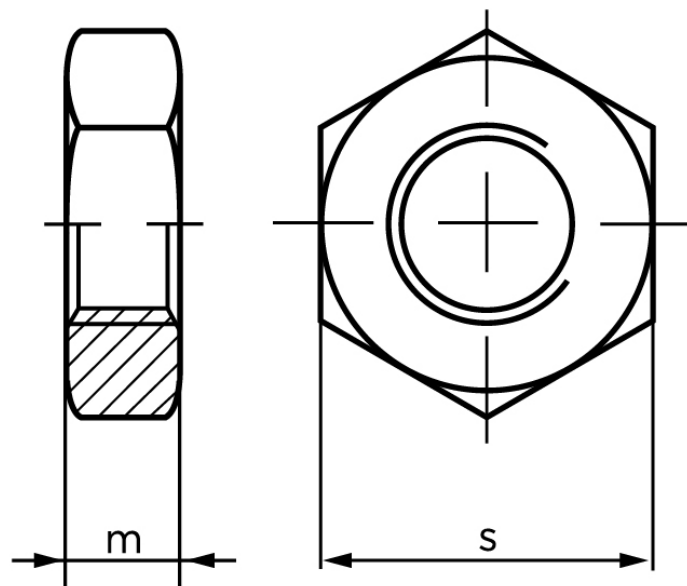

Kontramøtrik DIN 439 Elforzinket Stål Kl. 04, Med Facet Type B M6 (1000 Stk)

SKU: 004394120060000

GTIN: 4043952074206

Norm	DIN 439
Dimensions	6
mISO/DIN	3,2
sISO/DIN	10

Bemærk disse data er vejlede, og informationerne skal anses som vejledende, Bolte.dk stiller ingen garanti eller kan stilles til ansvar for overstående datatabel. Er du i tvivl så kontakt os på 75154999.