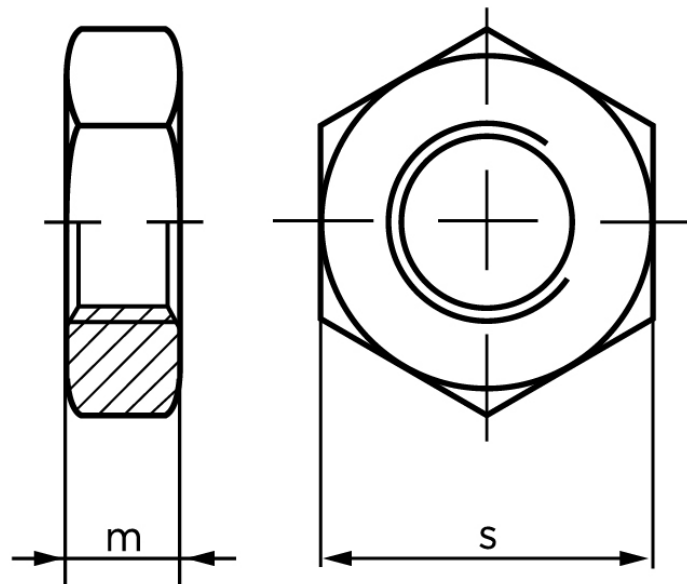

## Kontramøtrik DIN 439 Gulforzinket Stål Kl. 04, Med Facet Type B M6 (1000 Stk)

SKU: 004394620060000

GTIN: 4043952074671

Norm	DIN 439
Dimensions	6
mISO/DIN	3,2
sISO/DIN	10

Bemærk disse data er vejlede, og informationerne skal anses som vejledende, Bolte.dk stiller ingen garanti eller kan stilles til ansvar for overstående datatabel. Er du i tvivl så kontakt os på 75154999.