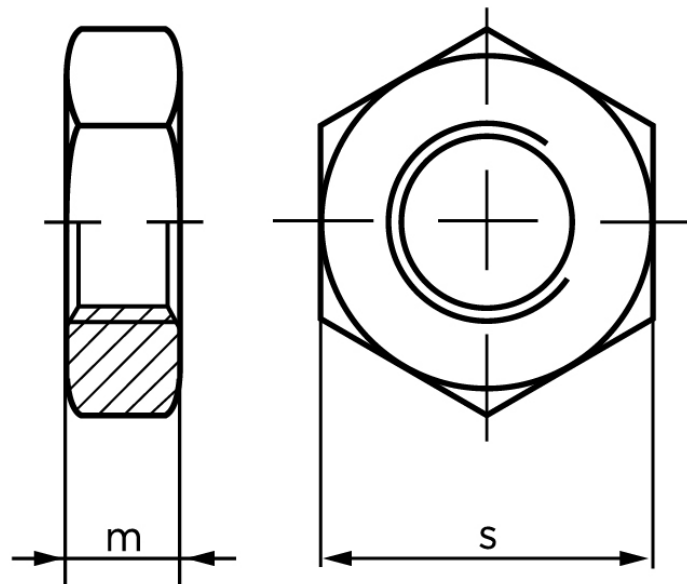

## Kontramøtrik DIN 439 Messing, Med Facet Type B M6 (1000 Stk)

SKU: 004397020060000

GTIN: 4043952074831

Norm	DIN 439
Dimensions	6
mISO/DIN	3,2
sISO/DIN	10

Bemærk disse data er vejlede, og informationerne skal anses som vejledende, Bolte.dk stiller ingen garanti eller kan stilles til ansvar for overstående datatabel. Er du i tvivl så kontakt os på 75154999.