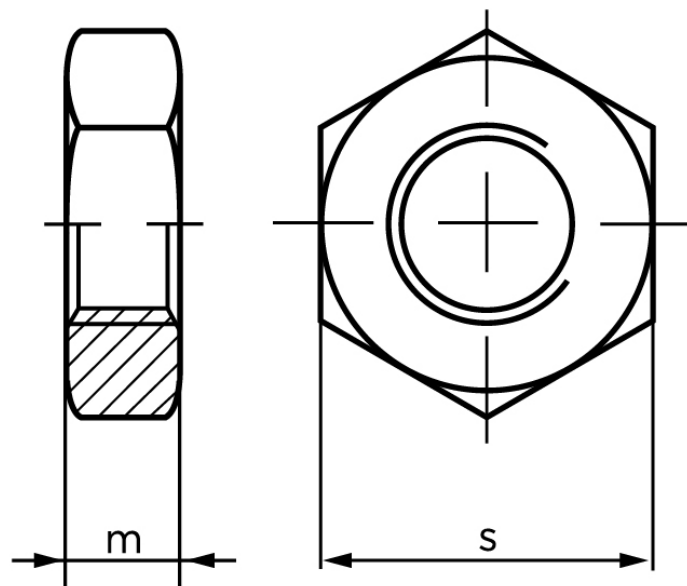

Kontramøtrik DIN 439 Messing, Med Facet Type B M6 (100 Stk)

SKU: 004397029060000

GTIN: 4043952074947

Norm	DIN 439
Dimensions	6
mISO/DIN	3,2
sISO/DIN	10

Bemærk disse data er vejlede, og informationerne skal anses som vejledende, Bolte.dk stiller ingen garanti eller kan stilles til ansvar for overstående datatabel. Er du i tvivl så kontakt os på 75154999.