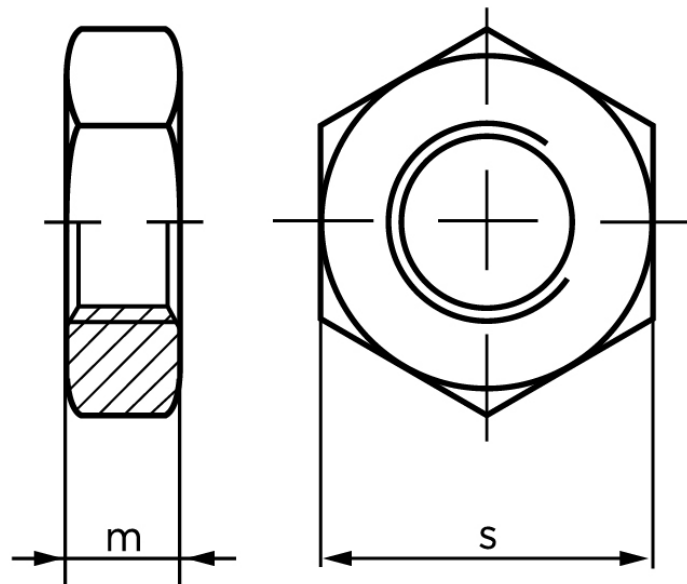

# BOLTE

KVALITETSSKRUER OG -BOLTE PÅ NETTET

## Kontramøtrik DIN 439 Ubehandlet Stål Kl. 04, Med Facet Type B M8 (1000 Stk)

SKU: 004394020080000

GTIN: 4043952073650

Norm	DIN 439
Dimensions	8
mISO/DIN	4/5
sISO/DIN	13

Bemærk disse data er vejlede, og informationerne skal anses som vejledende, Bolte.dk stiller ingen garanti eller kan stilles til ansvar for overstående datatabel. Er du i tvivl så kontakt os på 75154999.