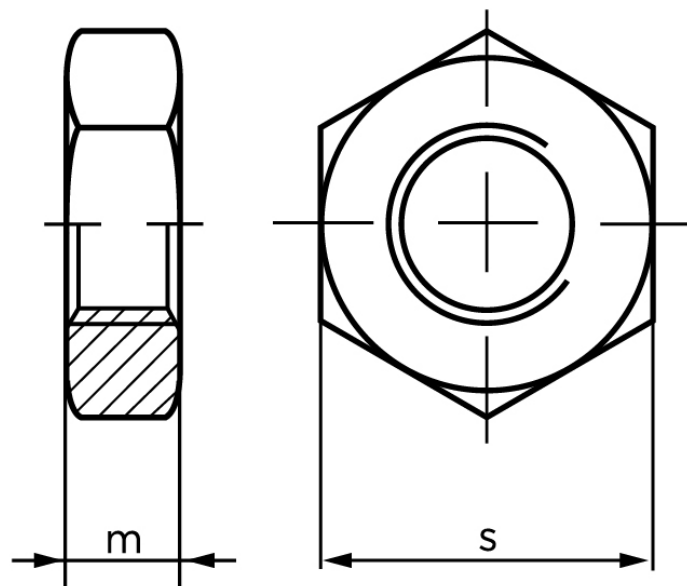

Kontramøtrik DIN 439 Ubehandlet Stål kl. 04 Med Fingevind, Med Facet Type B M8x1 (100 Stk)

SKU: 004394070080100

GTIN: 4043952073889

Norm	DIN 439
Dimensions	8
mISO/DIN	4/5
sISO/DIN	13

Bemærk disse data er vejlede, og informationerne skal anses som vejledende, Bolte.dk stiller ingen garanti eller kan stilles til ansvar for overstående datatabel. Er du i tvivl så kontakt os på 75154999.