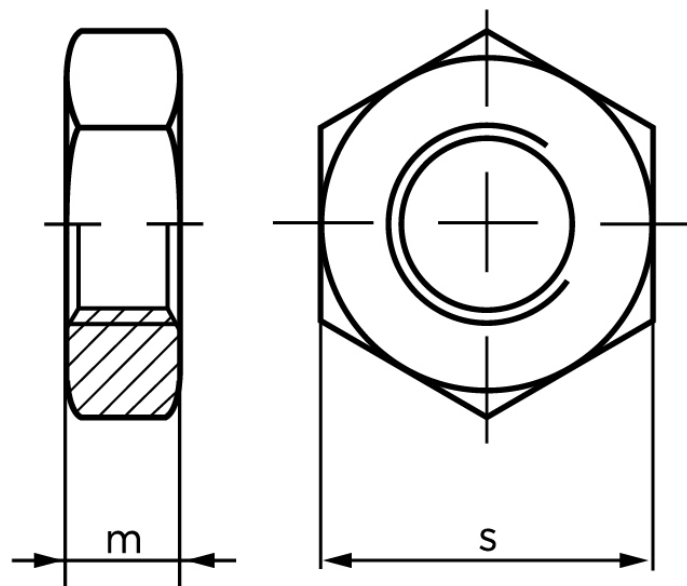

Kontramøtrik DIN 439 Elforzinket Stål Kl. 04 LH-Gevind, Med Facet Type B M8 (100 Stk)

SKU: 004394150080000

GTIN: 4043952781227

Norm	DIN 439
Dimensions	8
mISO/DIN	4/5
sISO/DIN	13

Bemærk disse data er vejlede, og informationerne skal anses som vejledende, Bolte.dk stiller ingen garanti eller kan stilles til ansvar for overstående datatabel. Er du i tvivl så kontakt os på 75154999.