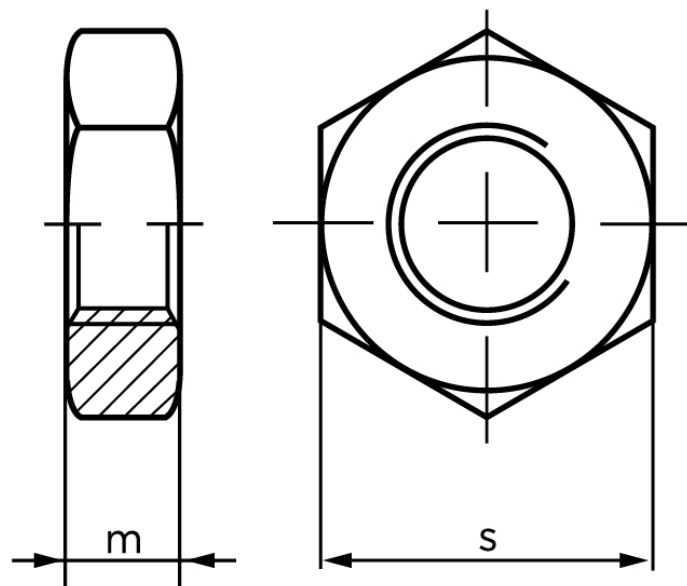

Kontramøtrik DIN 439 Messing, Med Facet Type B M8 (500 Stk)

SKU: 004397020080000

GTIN: 4043952074848

Norm	DIN 439
Dimensions	8
mISO/DIN	4/5
sISO/DIN	13

Bemærk disse data er vejlede, og informationerne skal anses som vejledende, Bolte.dk stiller ingen garanti eller kan stilles til ansvar for overstående datatabel. Er du i tvivl så kontakt os på 75154999.