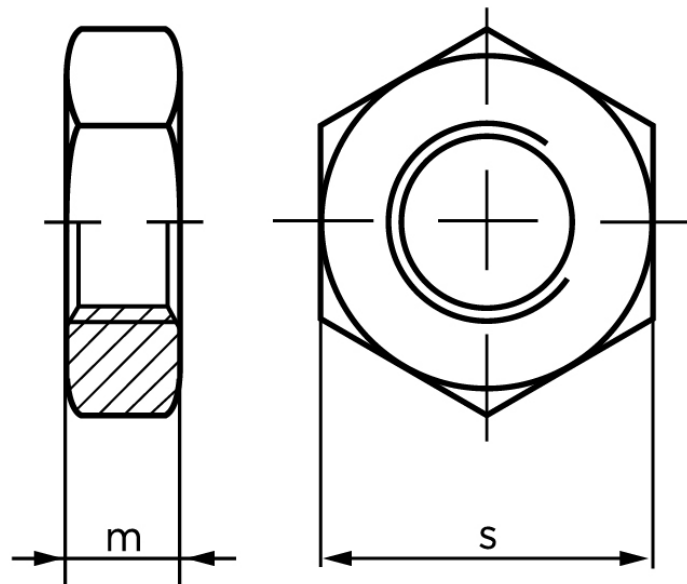

## Kontramøtrik DIN 439 Rustfri A2, Med Facet Type B M8 (1000 Stk)

SKU: 004399220080000

GTIN: 4043952075128

Norm	DIN 439
Dimensions	8
mISO/DIN	4/5
sISO/DIN	13

Bemærk disse data er vejlede, og informationerne skal anses som vejledende, Bolte.dk stiller ingen garanti eller kan stilles til ansvar for overstående datatabel. Er du i tvivl så kontakt os på 75154999.