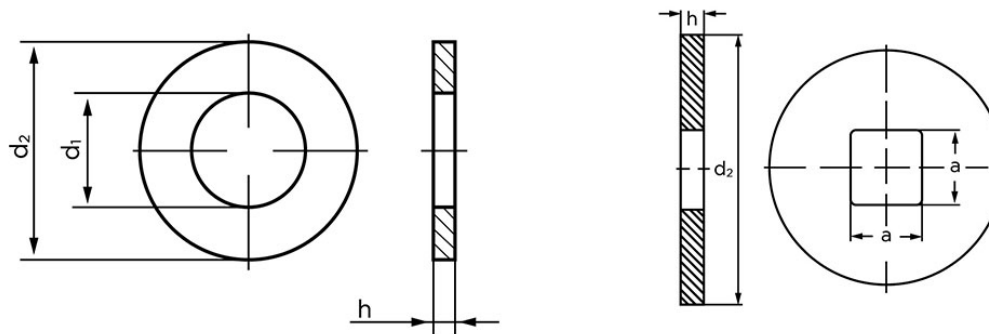

Spændeskive DIN 440 HV 100 Elforzinket Stålskive Type R, Med Rund Hul M12 (Ø13,5x44x4) (100 Stk)

SKU: 004400180135000

GTIN: 4043952076156

Norm	DIN 440
Dimensions	13,5
Til M	12
Ww	*7/16"
d1	13.5
d2	44
h	4

Bemærk disse data er vejledende, og informationerne skal anses som vejledende, Bolte.dk stiller ingen garanti eller kan stilles til ansvar for overstående datatabel. Er du i tvivl så kontakt os på 75154999.

DIN 440 R

DIN 440 V

Vil du vide mere om dette produkt

Forespørg pris her