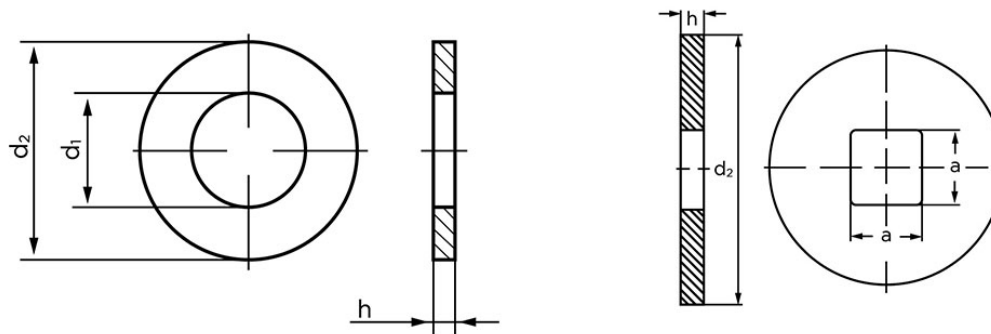

Spændeskive DIN 440 Rustfri A2 Type R Skive, Med Rund Hul M12 (Ø13,5x44x4) (50 Stk)

SKU: 004409280135000

GTIN: 4043952701065

Norm	DIN 440
Dimensions	13,5
Til M	12
Ww	*7/16"
d1	13.5
d2	44
h	4

Bemærk disse data er vejledende, og informationerne skal anses som vejledende, Bolte.dk stiller ingen garanti eller kan stilles til ansvar for overstående datatabel. Er du i tvivl så kontakt os på 75154999.