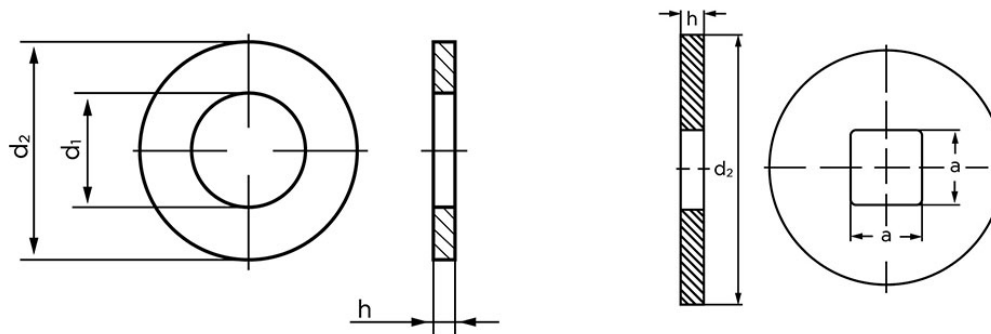

Spændeskive DIN 440 HV 100 Elforzinket Stålskive Type R, Med Rund Hul M16 (Ø17,5x56x5) (50 Stk)

SKU: 004400180175000

GTIN: 4043952076163

Norm	DIN 440
Dimensions	17,5
Til M	16
Ww	*5/8"
d1	17.5
d2	56
h	5

Bemærk disse data er vejledende, og informationerne skal anses som vejledende, Bolte.dk stiller ingen garanti eller kan stilles til ansvar for overstående datatabel. Er du i tvivl så kontakt os på 75154999.