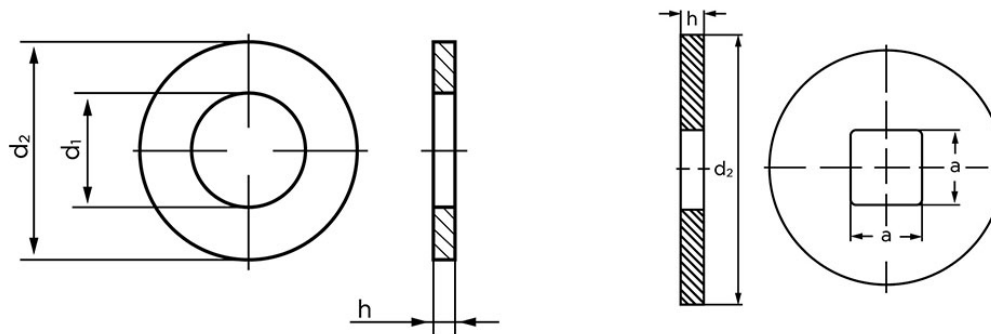

Spændeskive DIN 440 Rustfri A2 Type R Skive, Med Rund Hul M16 (Ø17,5x56x5) (50 Stk)

SKU: 004409280175000

GTIN: 4043952701072

Norm	DIN 440
Dimensions	17,5
Til M	16
Ww	*5/8"
d1	17.5
d2	56
h	5

Bemærk disse data er vejledende, og informationerne skal anses som vejledende, Bolte.dk stiller ingen garanti eller kan stilles til ansvar for overstående datatabel. Er du i tvivl så kontakt os på 75154999.