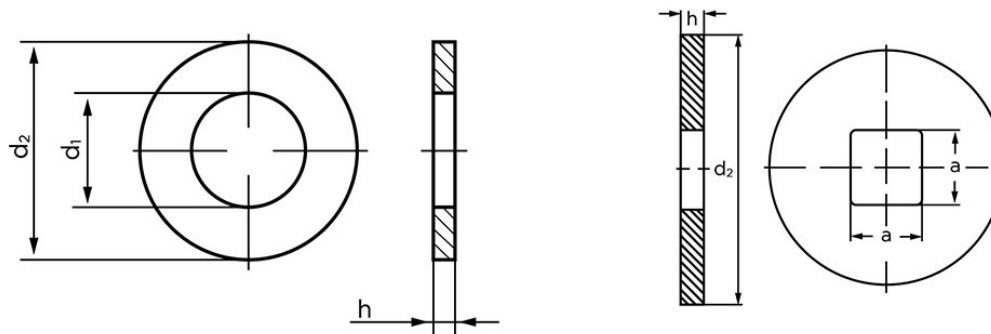

Spændeskive DIN 440 HV 100 Elforzinket Stålskive Type R, Med Rund Hul M20 (Ø22x72x6) (50 Stk)

SKU: 004400180220000

GTIN: 4043952076170

Norm	DIN 440
Dimensions	22
Til M	20
Ww	*3/4"
d1	22
d2	72
h	6

Bemærk disse data er vejlede, og informationerne skal anses som vejledende, Bolte.dk stiller ingen garanti eller kan stilles til ansvar for overstående datatabel. Er du i tvivl så kontakt os på 75154999.