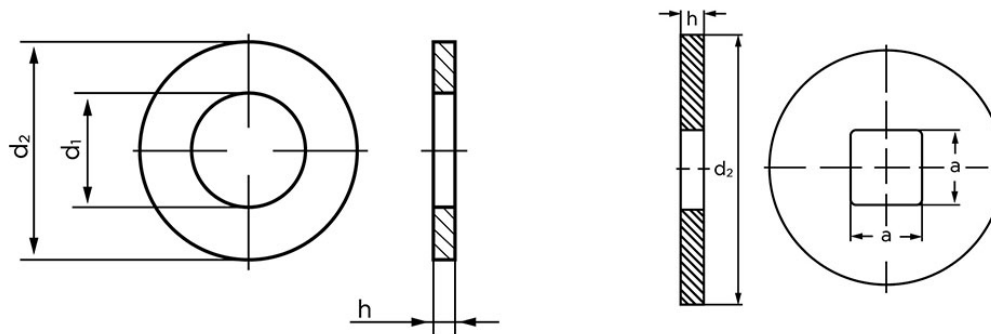

## Spændeskive DIN 440 HV 100 Varmforzinket Stålskive Type R, Med Rund Hul M20 (Ø22x72x6) (50 Stk)

SKU: 004400280220000

GTIN: 4043952076330

Norm	DIN 440
Dimensions	22
Til M	20
Ww	*3/4"
d1	22
d2	72
h	6

Bemærk disse data er vejledende, og informationerne skal anses som vejledende, Bolte.dk stiller ingen garanti eller kan stilles til ansvar for overstående datatabel. Er du i tvivl så kontakt os på 75154999.