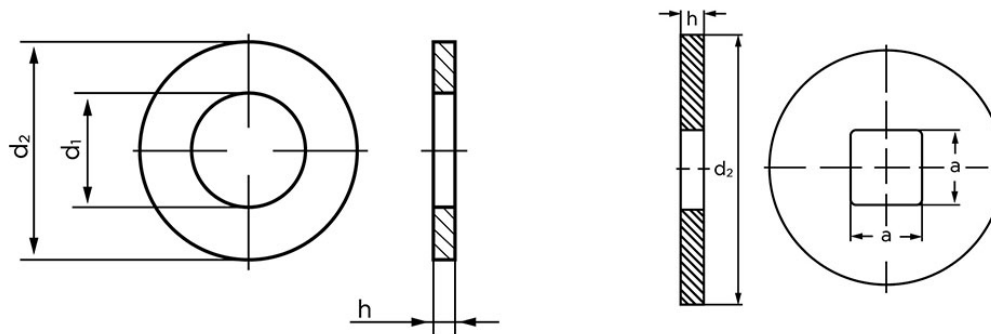

Spændeskive DIN 440 Rustfri A2 Type R Skive, Med Rund Hul M20 (Ø22x72x6) (50 Stk)

SKU: 004409280220000

GTIN: 4043952701089

Norm	DIN 440
Dimensions	22
Til M	20
Ww	*3/4"
d1	22
d2	72
h	6

Bemærk disse data er vejledende, og informationerne skal anses som vejledende, Bolte.dk stiller ingen garanti eller kan stilles til ansvar for overstående datatabel. Er du i tvivl så kontakt os på 75154999.