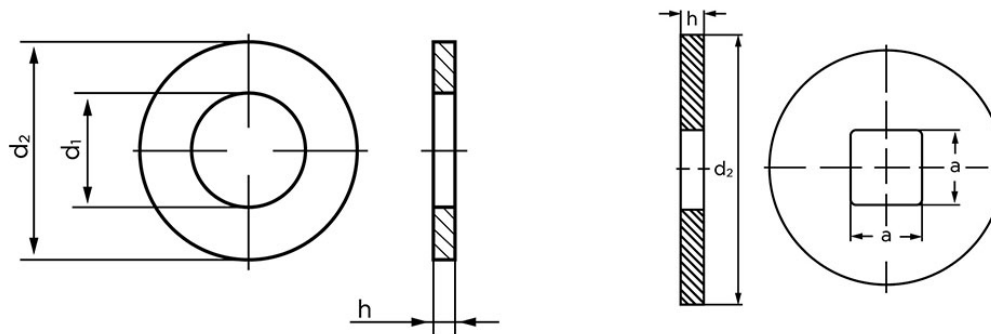

## Spændeskive DIN 440 Rustfri-Syrefast A4 Type R Skive, Med Rund Hul M20 (Ø22x72x6) (50 Stk)

SKU: 004409480220000

GTIN: 4043952076415

Norm	DIN 440
Dimensions	22
Til M	20
Ww	*3/4"
d1	22
d2	72
h	6

Bemærk disse data er vejledende, og informationerne skal anses som vejledende, Bolte.dk stiller ingen garanti eller kan stilles til ansvar for overstående datatabel. Er du i tvivl så kontakt os på 75154999.